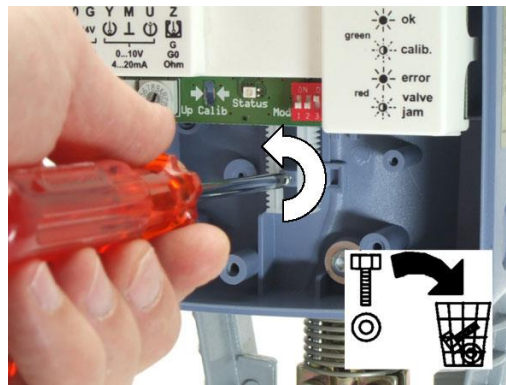

Hilfsschalter
Auxiliary switch
Contact auxiliaire
Hjälpkontakt
Hulpschake-laar
Contatto ausiliario
Apukytkin
Contacto auxiliar
Hjælpe-kontakt
Przełącznik pomocniczy
Pomocný kontakt
Segédkap-csoló
Βοηθητικός διακόπτης
Вспомогательный выключатель
Yardımcı anahtar
辅助开关

				SKB62 SKC62 + ASC1.6 + ASZ62.6
--	--	--	--	--

SKB60, SKB62..., SKC60, SKC62...

SKD60, SKD62...

4

5

- de leicht anziehen
- en tighten slightly
- fr serrer sans forcer
- sv dra åt lätt
- nl licht aandraaien
- it fissare leggermente
- fi kiristää kevyesti
- es apretar suavemente
- da spændes let til
- pl dokręć lekko
- cz lehce utáhnout
- hu finoman meghúzni
- el σφίξτε με δύναμη
- tr hafifçe sıkın
- zh 轻微地锁紧