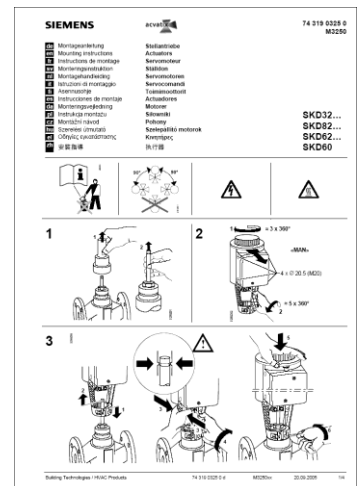

SKD60, SKD62...