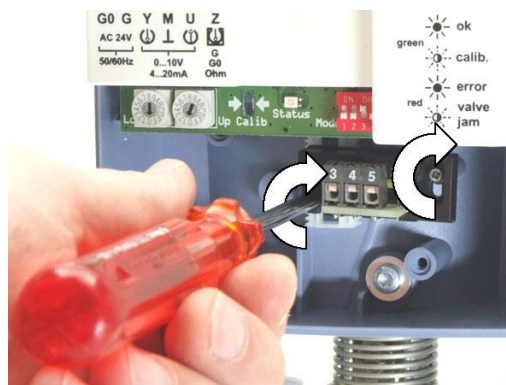

4

5

- de leicht anziehen
- en tighten slightly
- fr serrer sans forcer
- sv dra åt lätt
- nl licht aandraaien
- it fissare leggermente
- fi kiristää kevyesti
- es apretar suavemente
- da spændes let til
- pl dokręć lekko
- cz lehce utáhnout
- hu finoman meghúzni
- el σφίξτε με δύναμη
- tr hafifçe sıkın
- zh 轻微地锁紧

6

7

- de festziehen
- en tighten
- fr serrer à fond
- sv dra fast
- nl vastschroeven
- it fissare
- fi kiristää
- es atornillar
- da skruen fastgøres
- pl dokręć
- cz utáhněte
- hu erősen meghúzni
- el σφίξτε
- tr sıkın
- zh 锁紧

8

c1: ASC1.6

AC 24 V
10 mA ... 4 A resistive
max. 2 A inductive