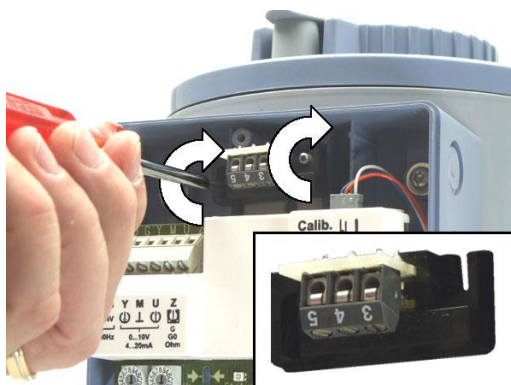

Hilfsschalter
Auxiliary switch
Contact auxiliaire
Hjälpkontakt
Hulpschake-laar
Contatto ausiliario
Apukytkin
Contacto auxiliar
Hjælpe-kontakt
Przełącznik pomocniczy
Pomocný kontakt
Segédkap-csoló
Βοηθητικός διακόπτης
Вспомогательный выключатель
Yardımcı anahtar
辅助开关

				SKB62 SKC62 + ASC1.6 + ASZ62.6
--	--	--	--	--

SKB60, SKB62..., SKC60, SKC62...

SKD60, SKD62...

4

5

- de leicht anziehen
- en tighten slightly
- fr serrer sans forcer
- sv dra åt lätt
- nl licht aandraaien
- it fissare leggermente
- fi kiristää kevyesti
- es apretar suavemente
- da spændes let til
- pl dokręć lekko
- cz lehce utáhnout
- hu finoman meghúzni
- el σφίξτε με δύναμη
- tr hafifçe sıkın
- zh 轻微地锁紧