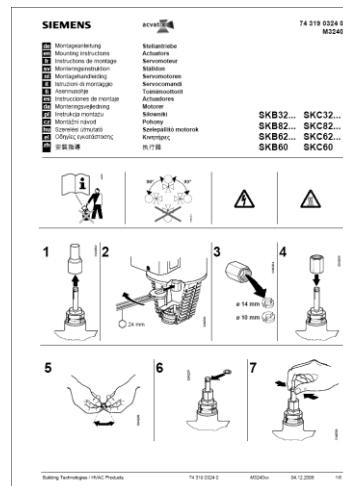

SKB60, SKB62...
SKC60, SKC62...