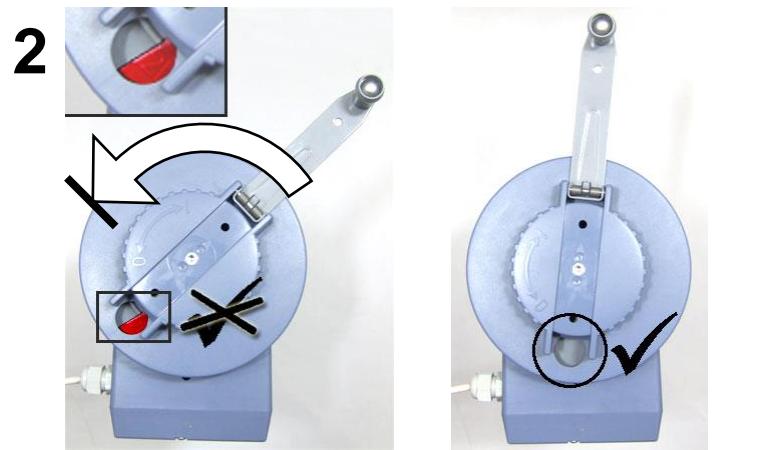

Hilfsschalter
Auxiliary switch
Contact auxiliaire
Hjälpkontakt
Hulpschake-laar
Contatto ausiliario
Apukytkin
Contacto auxiliar
Hjælpe-kontakt
Przełącznik pomocniczy
Pomocný kontakt
Segédkap-csoló
Βοηθητικός διακόπτης
Вспомогательный выключатель
Yardımcı anahtar
辅助开关

				SKB62 SKC62 + ASC1.6 + ASZ62.6
--	--	--	--	--

SKB60, SKB62..., SKC60, SKC62...

SKD60, SKD62...

4

5

- de leicht anziehen
- en tighten slightly
- fr serrer sans forcer
- sv dra åt lätt
- nl licht aandraaien
- it fissare leggermente
- fi kiristää kevyesti
- es apretar suavemente
- da spændes let til
- pl dokręć lekko
- cz lehce utáhnout
- hu finoman meghúzni
- el σφίξτε με δύναμη
- tr hafifçe sıkın
- zh 轻微地锁紧