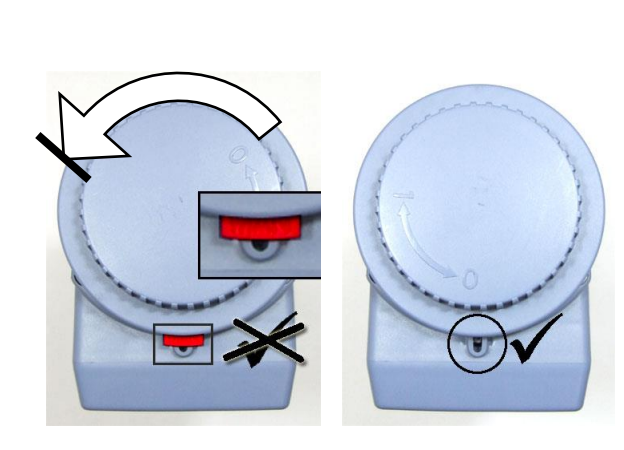

Hilfsschalter
Auxiliary switch
Contact auxiliaire
Hjälpkontakt
Hulpschake-laar
Contatto ausiliario
Apukytkin
Contacto auxiliar
Hjælpe-kontakt
Przełącznik pomocniczy
Pomocný kontakt
Segédkap-csoló
Βοηθητικός διακόπτης
Вспомогательный выключатель
Yardımcı anahtar
辅助开关

				SKB62 SKC62 + ASC1.6 + ASZ62.6
--	--	--	--	--

SKB60, SKB62..., SKC60, SKC62...

SKD60, SKD62...

4

5

- de leicht anziehen
- en tighten slightly
- fr serrer sans forcer
- sv dra åt lätt
- nl licht aandraaien
- it fissare leggermente
- fi kiristää kevyesti
- es apretar suavemente
- da spændes let til
- pl dokręć lekko
- cz lehce utáhnout
- hu finoman meghúzni
- el σφίξτε με δύναμη
- tr hafifçe sıkın
- zh 轻微地锁紧