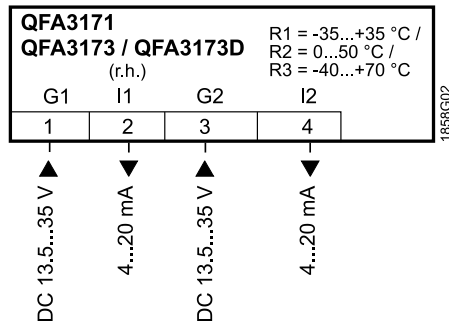

- de** Montageanleitung
- en** Mounting instructions
- fr** Instructions de montage
- sv** Monteringsinstruktion
- nl** Montage-aanwijzing
- it** Istruzioni di montaggio
- fi** Asennusohje
- es** Instrucciones de montaje
- da** Monteringsvejledning
- tr** Montaj talimatları

**fi** Liittimet  
**es** Bornas  
**da** Tilslutningsklemmer

**de** Maßbilder  
**en** Dimensions  
**fr** Encombrements  
**tr** Boyutlar

**sv** Måttuppgifter  
**nl** Maatschets  
**it** Ingombri

**fi** Mittapiirros  
**es** Dimensiones  
**da** Målskitse

Maße in mm  
Dimensions in mm  
Dimensions en mm  
Mått i mm  
Maten in mm  
Dimensioni in mm  
Mitat mm  
Dimensiones en mm  
Mål i mm  
mm cinsinden boyutlar