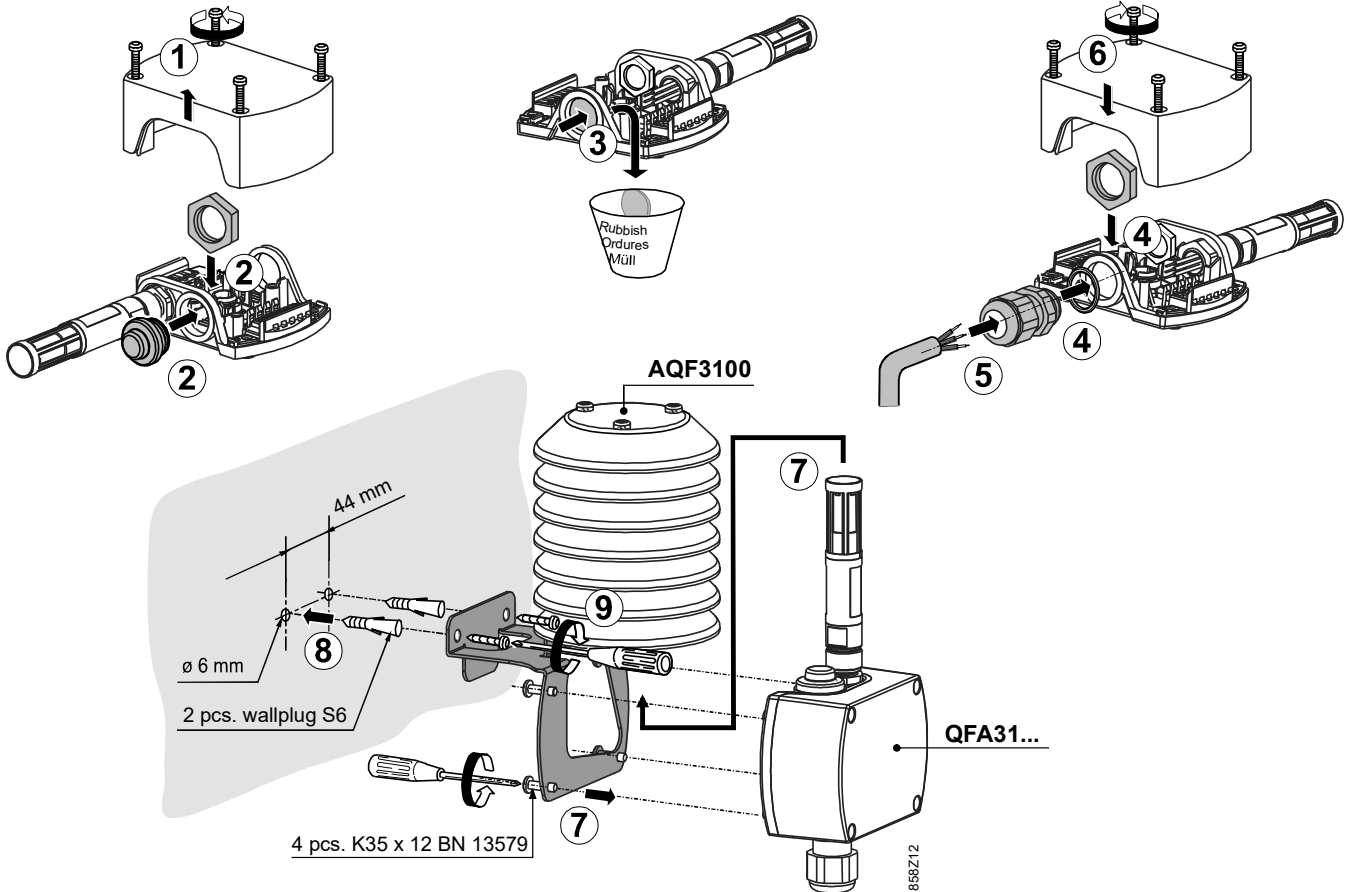

- de** Montageanleitung
- en** Mounting instructions
- fr** Instructions de montage
- sv** Monteringsinstruktion
- nl** Montage-aanwijzing
- it** Istruzioni di montaggio
- fi** Asennusohje
- es** Instrucciones de montaje
- da** Monteringsvejledning
- tr** Montaj talimatları

## QFA31... + AQF3100

**de** Anschlussklemmen  
**en** Connecting terminals  
**fr** Bornes de raccordement  
**tr** Bağlantı terminaleri

**sv** Anslutningsklämmor  
**nl** Aansluitklemmen  
**it** Morsettiera

**fi** Liittimet  
**es** Bornas  
**da** Tilslutningsklemmer

**de** Maßbilder  
**en** Dimensions  
**fr** Encombrements  
**tr** Boyutlar

**sv** Måttuppgifter  
**nl** Maatschets  
**it** Ingombri

**fi** Mittapiirros  
**es** Dimensiones  
**da** Målskitse

Maße in mm  
Dimensions in mm  
Dimensions en mm  
Mått i mm  
Maten in mm  
Dimensioni in mm  
Mitat mm  
Dimensiones en mm  
Mål i mm  
mm cinsinden boyutlar